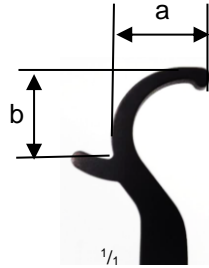

CERAMO®

GAUGE FOR EFFECTIVE HEIGHT MESSLEHRE FÜR EFFEKTIVE HÖHE

230 mm

SIZE GRÖSSE	WIDTH x HEIGHT BREITE x HÖHE a x b	
5	5 x 5 mm	MSS-4A
6	6 x 6 mm	MSS-4B
7	7 x 7 mm	MSS-4C
8	8 x 8 mm	MSS-4D
9	9 x 9 mm	MSS-4E
10	10 x 10 mm	MSS-4F
11	11 x 11 mm	MSS-4G
12	12 x 12 mm	MSS-4H