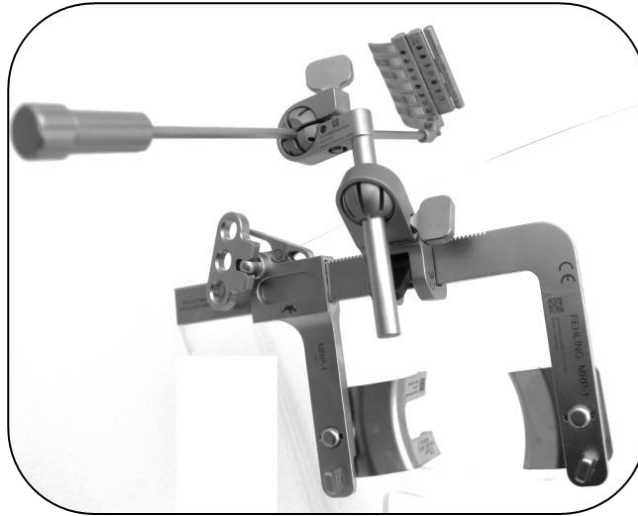

TREEDE MAXPOSITION BLADE (SIZE ADJUSTABLE)  
TREEDE MAXPOSITION BLATT (GRÖSSENVERSTELLBAR)

exemplary configuration  
Beispielkonfiguration

2/3

U.S. Pat. 11,806,003

	LENGTH x WIDTH LÄNGE x BREITE	SPREADING WIDTH SPREIZWEITE
MMZ-8	46 x 30 mm	D 40
MMZ-7	46 x 40 mm	D 60

cardian screw driver Torx LMT-4T required  
Kardianschraubendreher Torx LMT-4T erforderlich

BLADE GUIDE  
HAKENFÜHRUNG  
MRN-3

GUIDING CLAMP FOR ATRIAL BLADE AND RETAINER  
FÜHRUNGSKLEMME FÜR VORHOFHALTER UND NIEDERHALTER