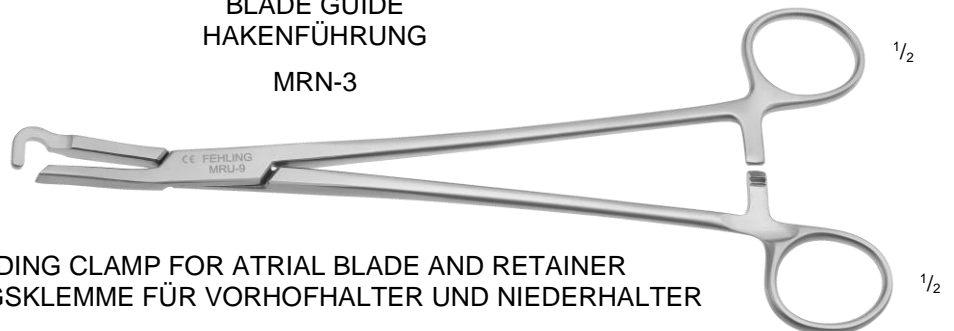

TREEDE MAXPOSITION BLADE (SIZE ADJUSTABLE)  
TREEDE MAXPOSITION BLATT (GRÖSSENVERSTELLBAR)

exemplary configuration  
Beispielkonfiguration

2/3

U.S. Pat. 11,806,003

	LENGTH x WIDTH LÄNGE x BREITE	SPREADING WIDTH SPREIZWEITE
MMZ-8	46 x 30 mm	D 40
MMZ-7	46 x 40 mm	D 60

cardian screw driver Torx LMT-4T required  
Kardianschraubendreher Torx LMT-4T erforderlich

BLADE GUIDE  
HAKENFÜHRUNG  
MRN-3

GUIDING CLAMP FOR ATRIAL BLADE AND RETAINER  
FÜHRUNGSKLEMME FÜR VORHOFHALTER UND NIEDERHALTER